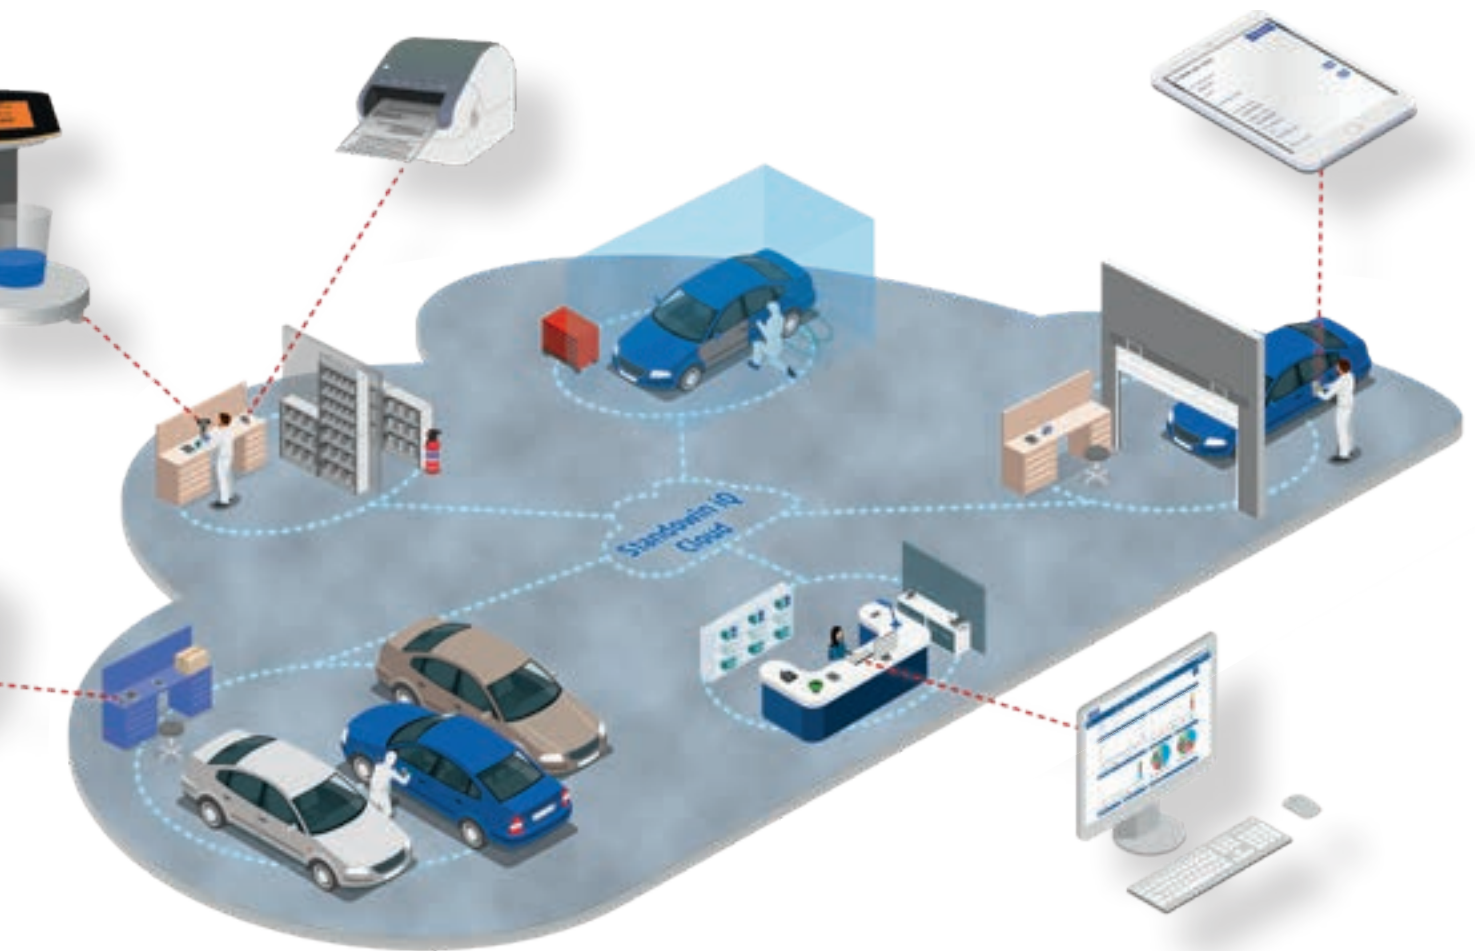

DROGA DO

Standwin iQ Cloud 100% Plus

- Spektrofotometr Genius iQ połączony bezprzewodowo z komputerem lub tabletem, wagą i drukarką.

Dodatkowe funkcje w porównaniu z wersją 100%:

- jeszcze lepszy dobór koloru poprzez pomiar koloru i efektu
- łatwiejsze użytkowanie dzięki stacji dokującej
- wysoka mobilność dzięki dostępowi przez tablet lub smartfon
- możliwość przydzielania pomiarów kolorów do zleceń

Standwin iQ Cloud 100% Top

- Spektrofotometr Genius iQ zintegrowany z siecią bezprzewodową, w połączeniu z wagą Sartorius PMA.Vision i urządzeniami mobilnymi

Dodatkowe funkcje w porównaniu z wersją 100% Plus:

- pełna mobilność (również poprzez hotspot)
- niewymagany komputer w mieszalni
- otwarte połączenie sieciowe – łatwe podłączanie dodatkowych wag
- łatwa instalacja i rzadsza konserwacja

Pełna mobilność

Twój zespół może uzyskać dostęp do narzędzia Standwin IQ Cloud z dowolnego miejsca za pośrednictwem każdego urządzenia wyposażonego w przeglądarkę internetową. Oznacza to, że pracownicy mogą wykonywać swoje zadania niezależnie od tego czy znajdują się w biurze, mieszalni, czy w innym miejscu w warsztacie. Krótko mówiąc, bezprzewodowa technologia zarządzania kolorami Axalta pomaga klientom Standox pracować w sposób bardziej niezawodny, wydajny i przyjazny dla użytkownika niż kiedykolwiek wcześniej.