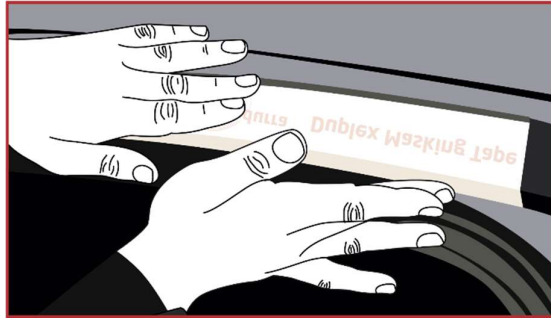

Audurra Duplex Abdeckband

Artikel-Nr.	Abmessung	Verpackung
D15376363	75mm x 20m	1 Rolle

Beschreibung:

Das Audurra Duplex Abdeckband ist ein qualitativ hochwertiges Refinish Klebeband mit einer Temperaturbeständigkeit von bis zu einer Stunde bei 80°C. Es zeichnet sich durch exzellente Klebeeigenschaften auf nahezu allen Oberflächen aus. Es kann mit allen lösemittel- sowie wasserbasierten Lacken verwendet werden und lässt sich rückstandslos entfernen.

Eigenschaften:

- Spart Zeit und Material
- Vereinfacht den Prozess
- Sauberes Abkleben, keine harten Lackkanten
- Schützt den KFZ Innenraum vor Eindringen von Farbnebel
- Beidseitige Klebeflächen ermöglichen die Trennung und gleichzeitige Versiegelung der Gummidichtungen

Produktanwendung:

Entfernen Sie den abziehbaren Streifen an der schmalen Seite des Klebebandes und kleben es von unten an den Dachrahmen. Wiederholen Sie dieses Vorgehen Stück für Stück, bis der gesamte Bereich abgeklebt ist.

Drücken Sie das Abdeckband an und schließen Sie anschließend die Tür.

Entfernen Sie den abziehbaren Streifen oberhalb der Klebefläche, klappen Sie das Klebeband nach unten um und überkleben Sie die Gummidichtung.